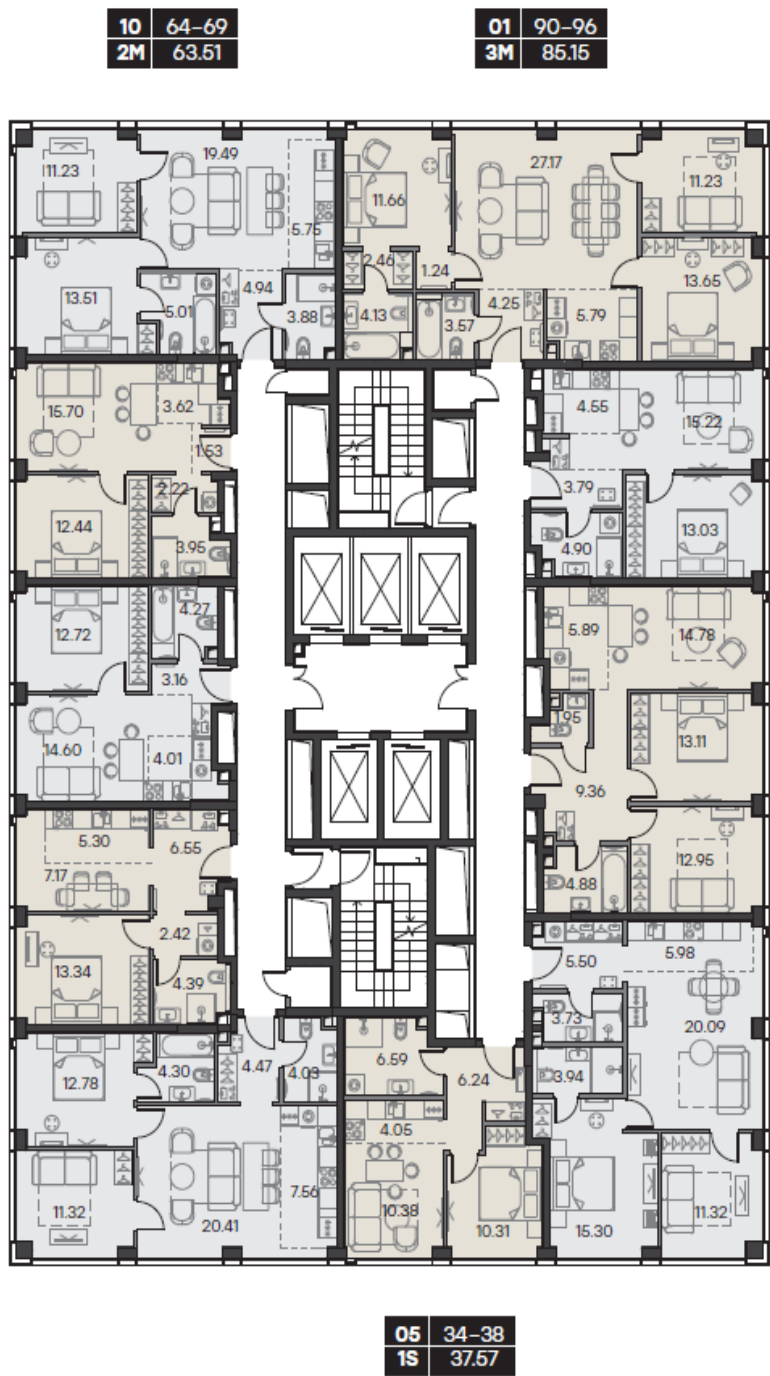

Планировка

Планировка

09 64-69
2M 67.01

01 90-96
3M 89.01

08 55-59
2S 60.92

02 40-44
1M 42.76

03 55-59
2S 59.66

04 24-28
ST 26.27

07 55-59
2S 60.39

06 64-69
2M 67.27

05 84-88
3M 87.51

09 64-69
2M 64.03

01 90-96
3M 85.54

08 55-59
2S 59.17

02 40-44
1M 41.65

03 55-59
2S 57.90

04 24-28
ST 25.82

07 55-59
2S 58.64

06 64-69
2M 64.28

05 84-88
3M 83.93